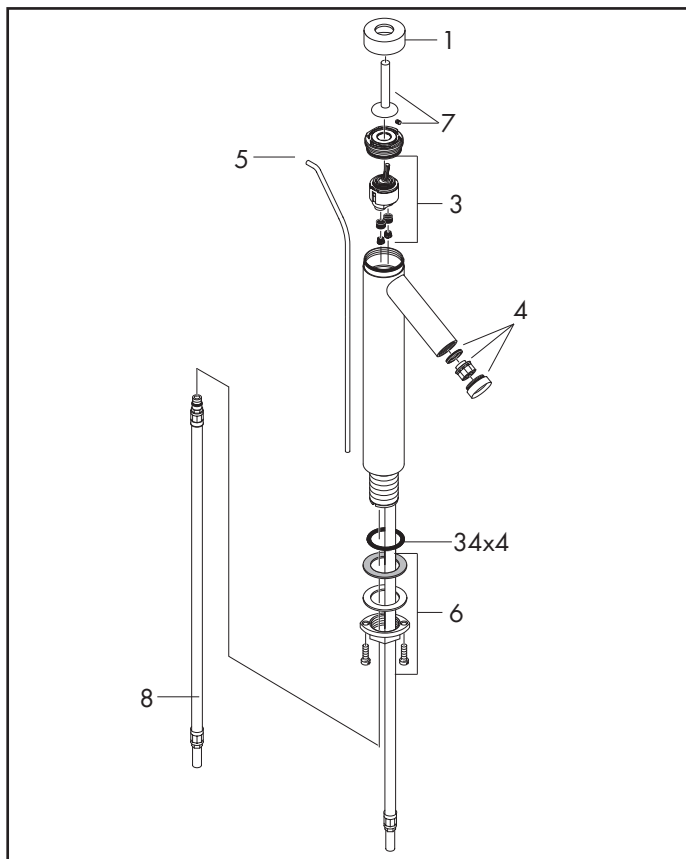

Pos.	Description	Description	Denominación	Nr./Nr./N°
1	flange	capot sphérique	Florón	96427XX0
2	handle	poignée	Mando	10090XX0
3	cartridge, assy	cartouche	Cartucho	96339000
4	aerator	aérateur	Aireador completo	94005XX0
5	pop up rod	tirette	Tirador completo	94006XX0
6	fixation set	fixation	Set de fijación completo	13961000
7	handle	poignée	Mando	10092XX0
8	connecting hose	flex. de raccords	Conexión flexible	96316001
	pop up drain, see chap. 17	vidage lavabo, voir chap. 17	Vaciadores, ver capítulo 17	94159XX0